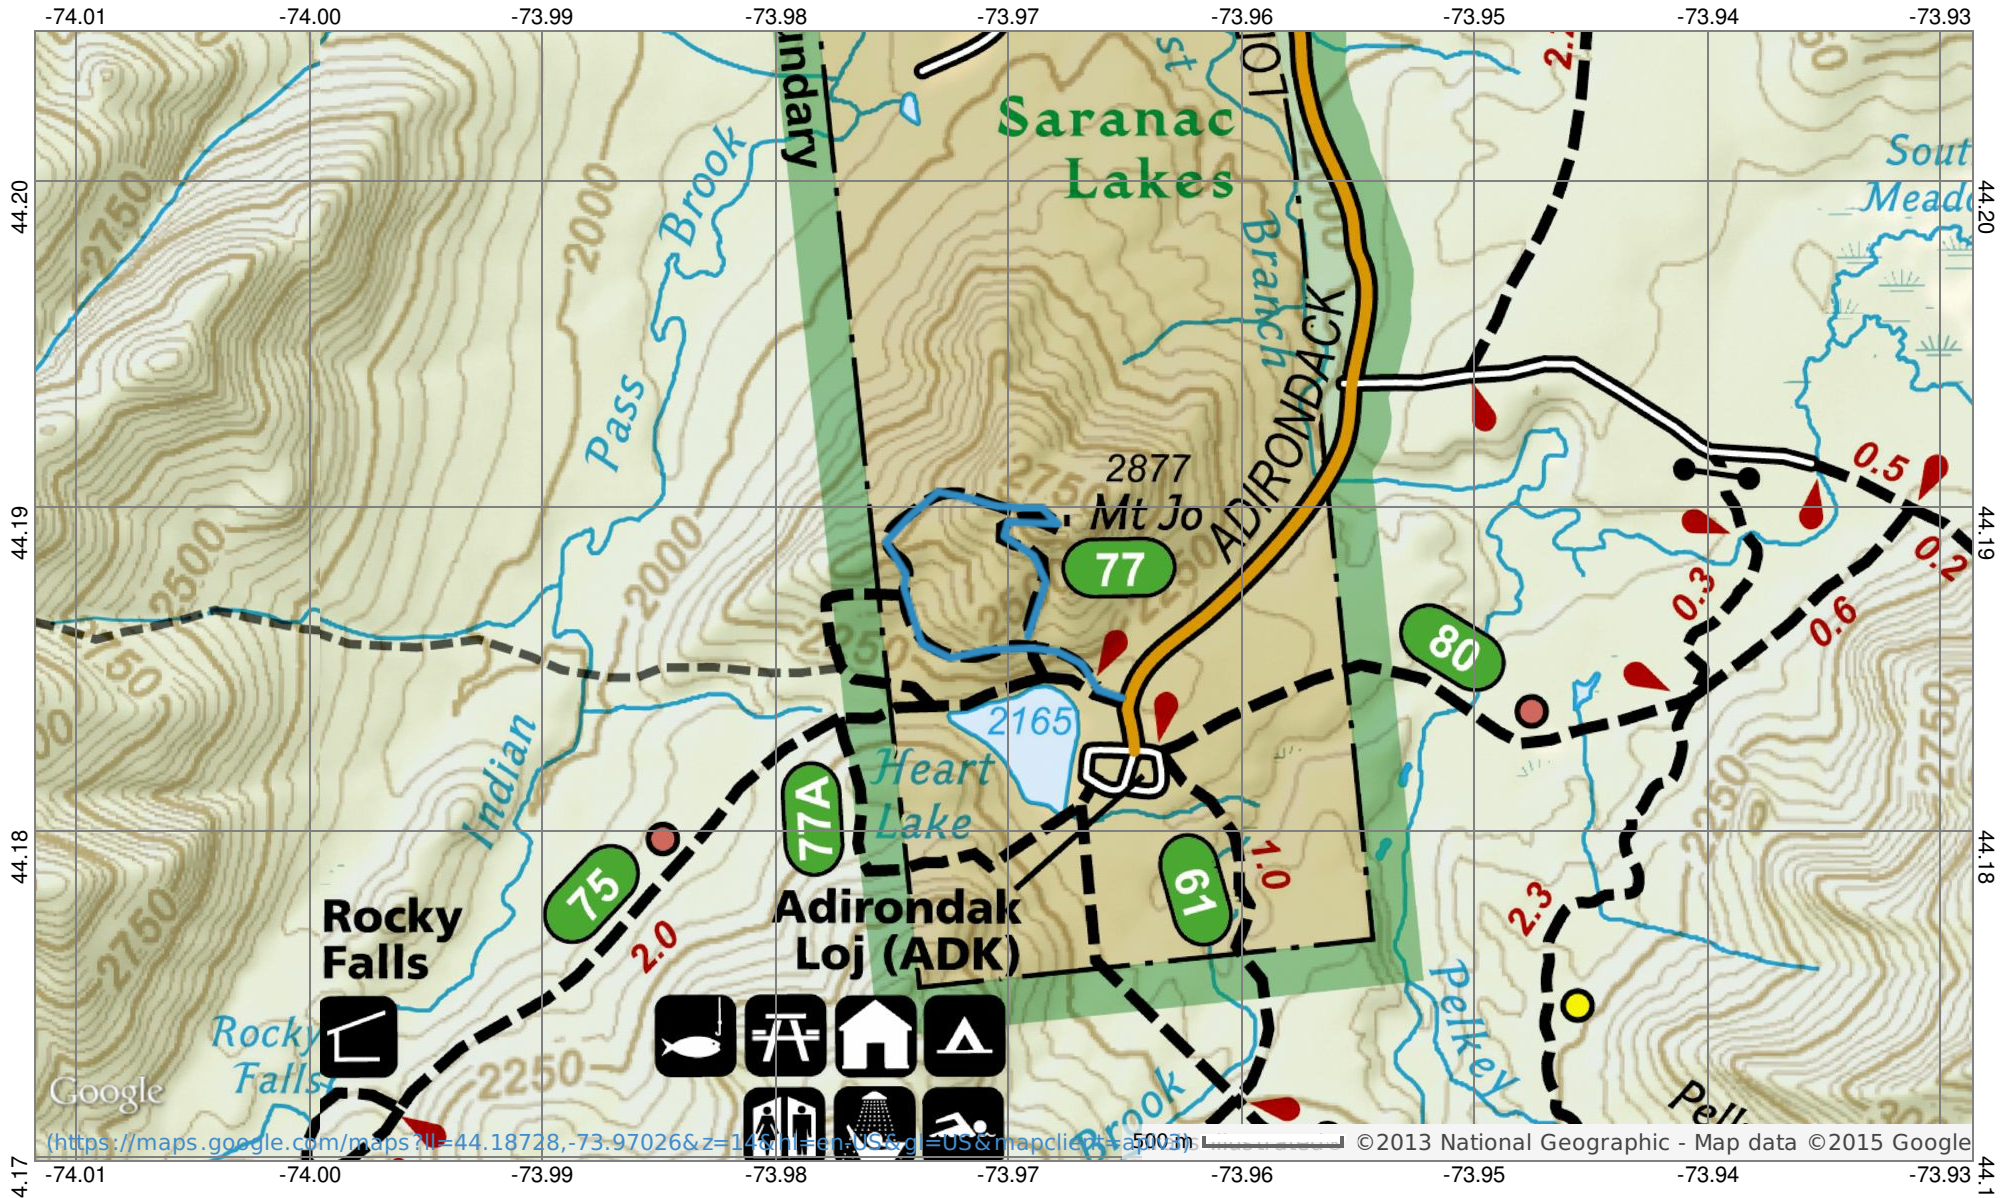

Mt. Jo

MN ★
14°W
8/3/15